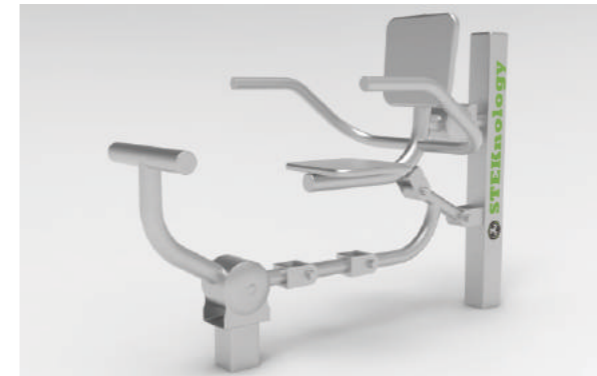

# NEW OUTDOOR FITNESS

PS - JQ0501  
Size: 235×55×130cm

PS - JQ0502  
Size: 115×55×130cm

PS - JQ0601  
Size: 143×70×110cm

PS - JQ0602  
Size: 215×95×180cm

PS - JQ0503  
Size: 220×40×180cm

PS - JQ0504  
Size: 95×85×250cm